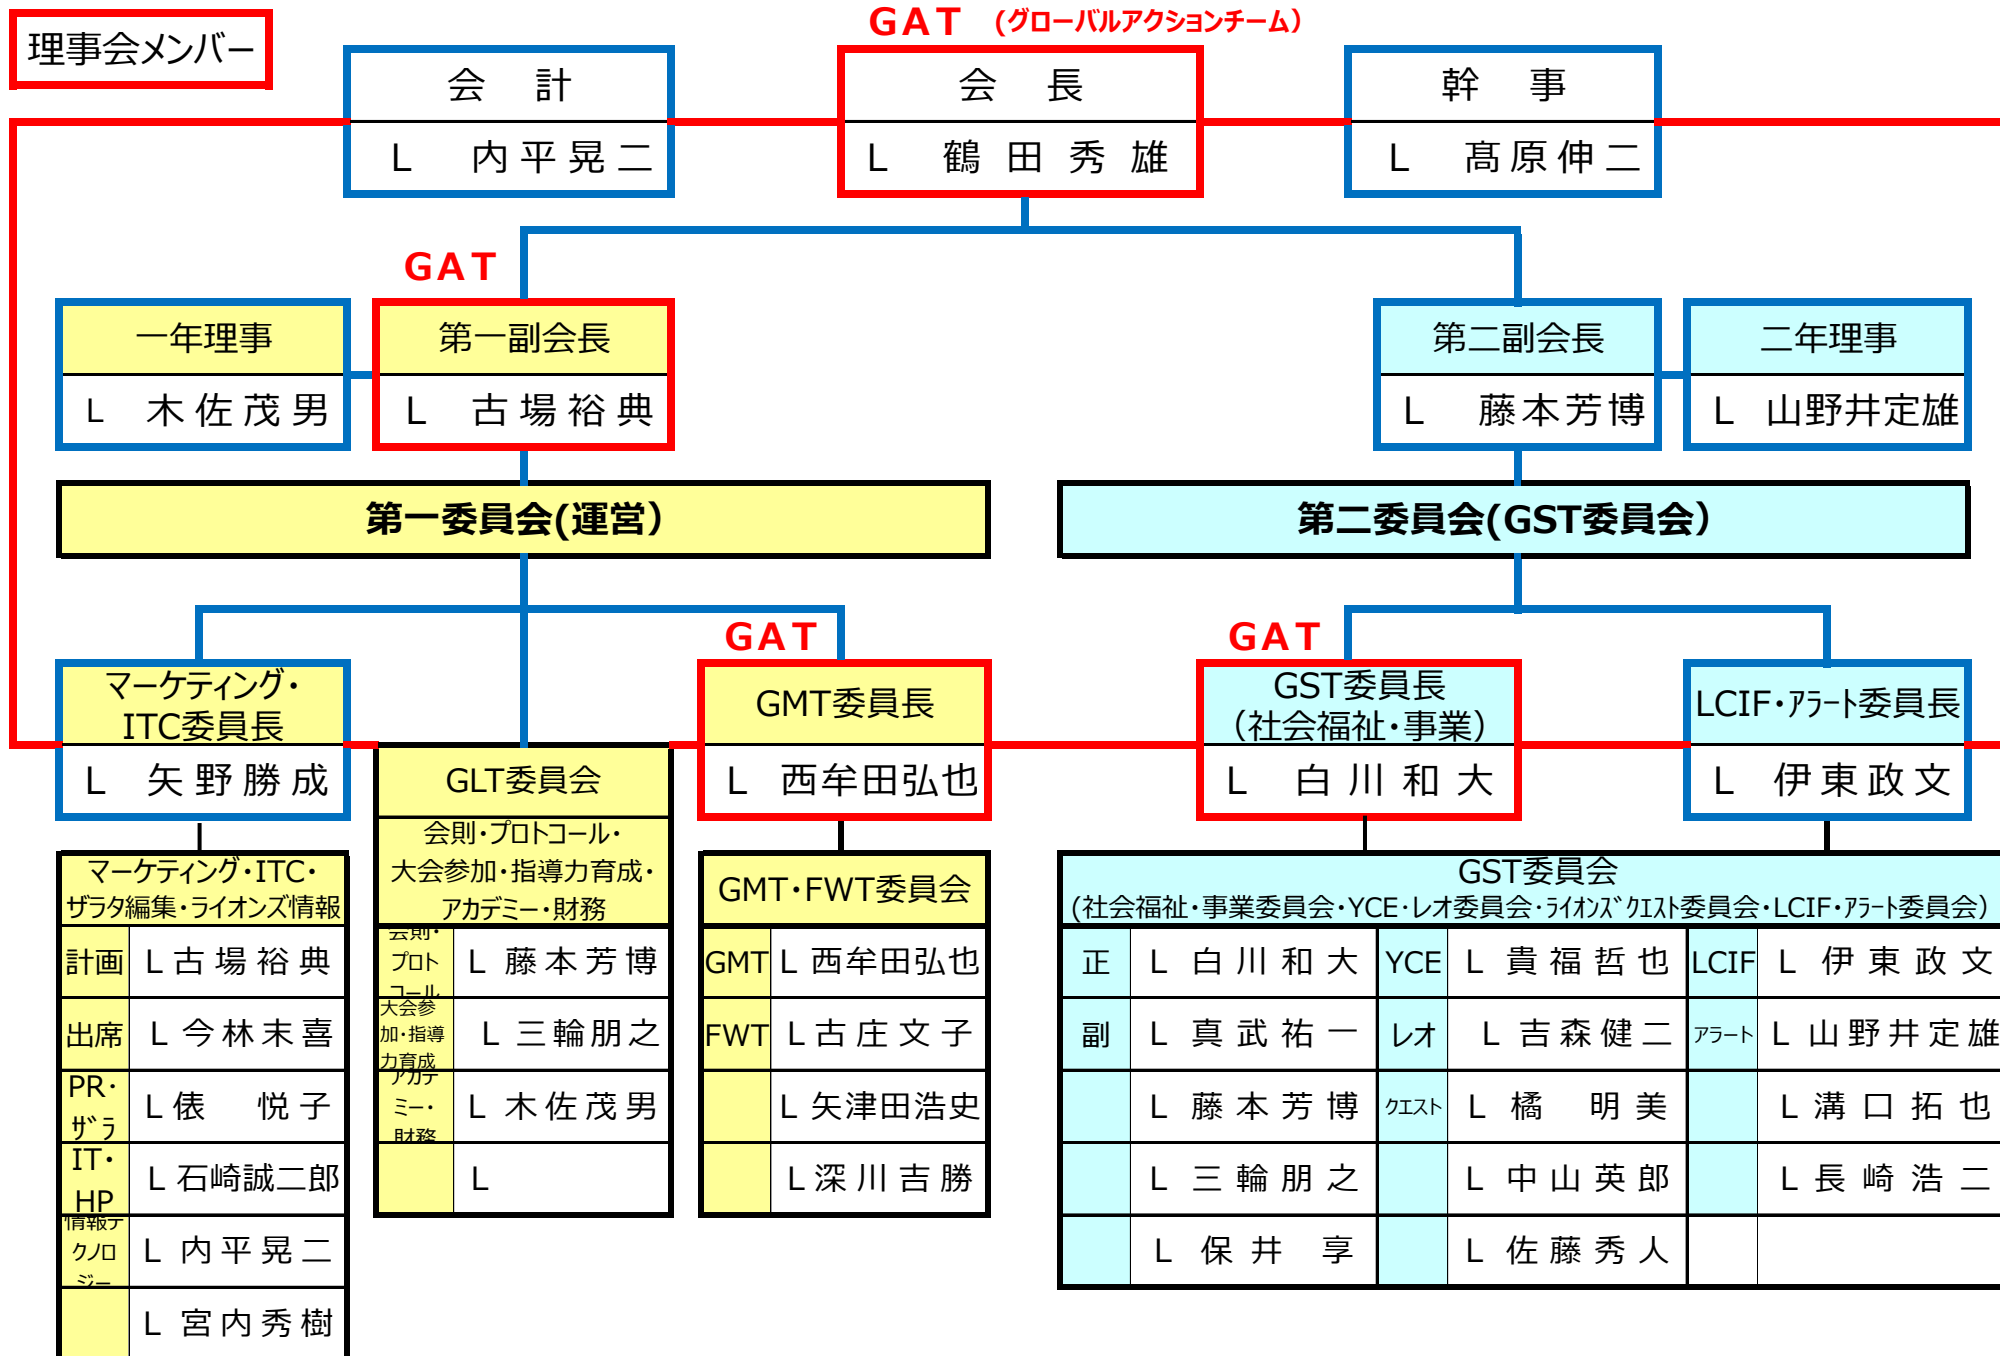

# 花 鶴 福 岡 ラ イ オ ン ス ク ラ ブ

## 2022年度(2022.7~2023.6) 理事会・委員会組織表(案)

地区役員
L
2R.委員
L

2R.顧問会
L 三輪 朋之

長期計画委員会	
L 三輪 朋之	L 保井 享
L 今林 末喜	L 藤本 芳博
L 真武 祐一	L 橋 明美
L 伊東 政文	L 古場 裕典
L 白川 和大	L 高原 伸二
L 矢野 勝成	L 鶴田 秀雄
L 西牟田 弘也	

姉妹クラブ委員会	
正	L 今林 末喜
副	

ライオンテーマー テールツイスター	
正	L 中山 英郎
副	L 古庄 文子

花鶴福岡LCゴルフ同好会	
正	L 伊東 政文
副	L 白川 和大